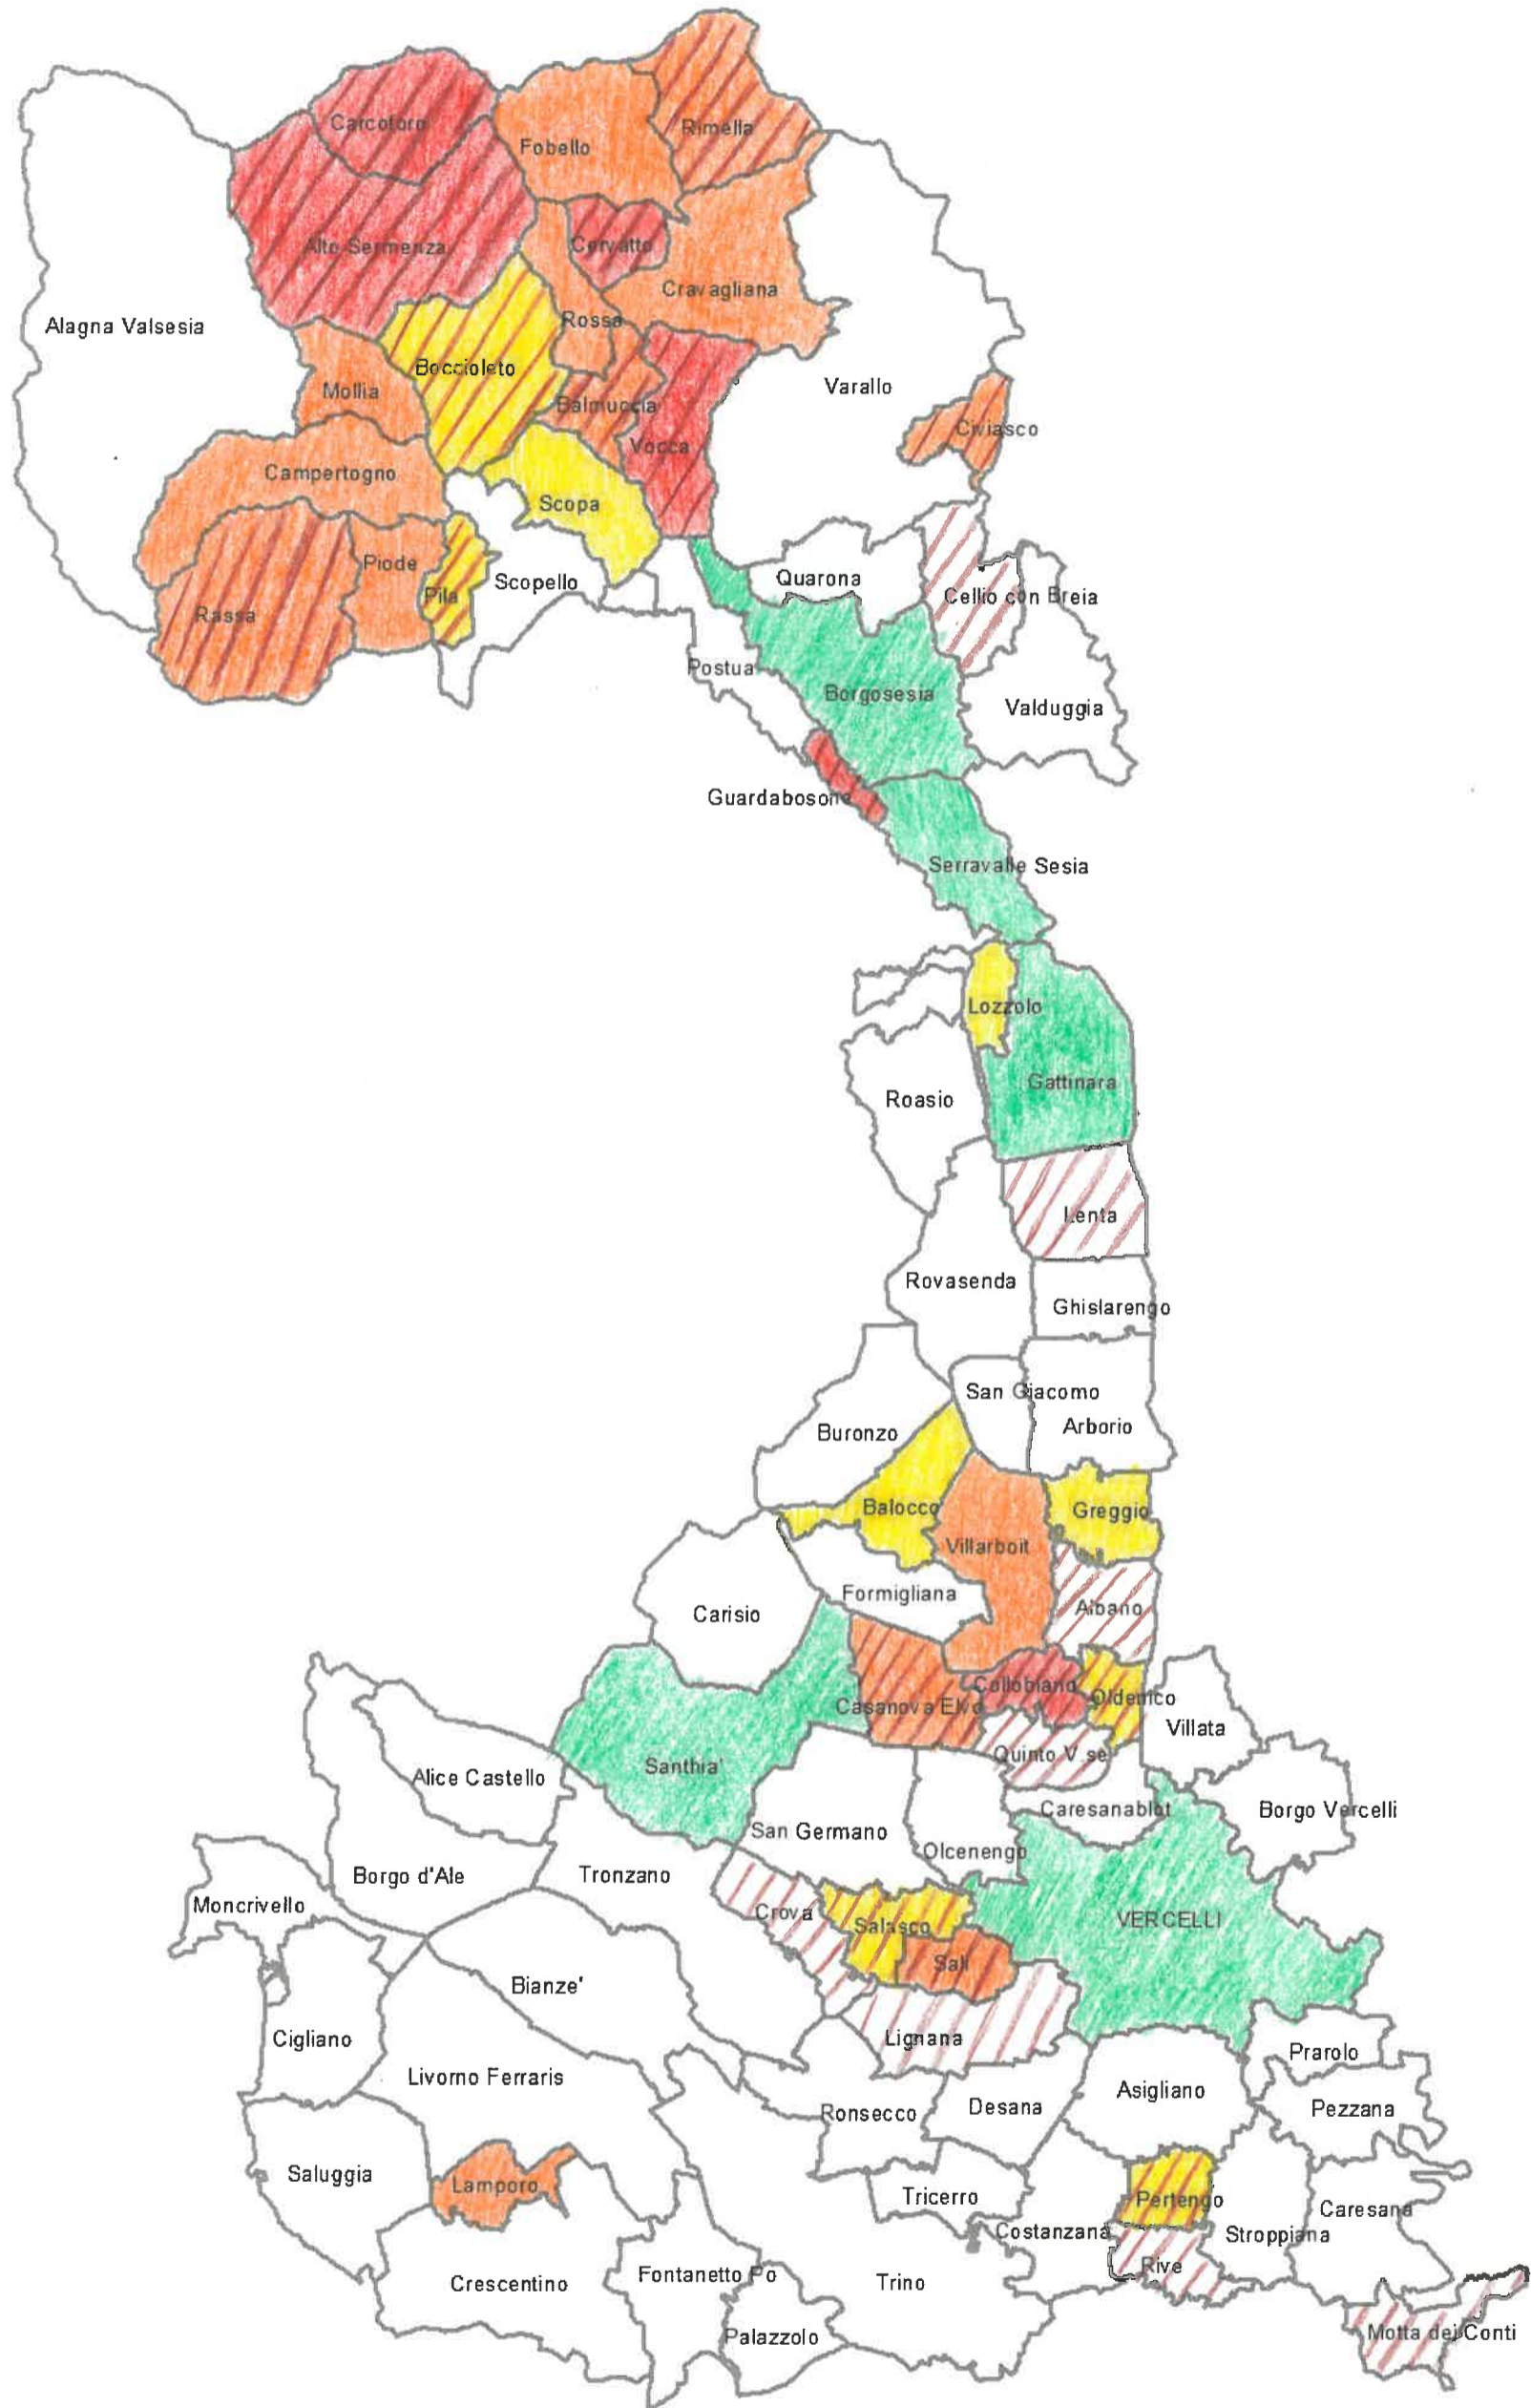

- no farmacia né altri servizi
- no farmacia, si altri servizi
- dispensario o farmacia "vicina", + servizi
- no rivendite monopoli
- comuni maggiormente serviti

Comune	Residenti	Densità per kmq	Numero Famiglie	ufficio postale	punto poste	farmacia	farmacia più vicina	parafarm	RSA ecc	RAF	monopoli	banca
Novara	104.284	1.012,30	48.056	14	25	31		16	7	2	76	39
pernate									1			
agognate									1			
Borgomanero	21.776	672,9	9.554	4	2	9		5	3	4	17	15
Trecale	20.399	530,9	8.563	1	5	4		1	1	1	10	6
Galliate	15.700	531,5	6.906	1	2	4		2	1	3	6	4
Arona	14.114	947,2	6.827	2	3	4		3	1		12	6
Oleggio	14.100	373	5.926	1	3	4			2	2	8	5
Cameri	10.994	277,3	4.590	1	2	2		1	1		6	2
Castelletto Sopra Ticino	9.890	676,9	4.252	1		3		4			6	2
Bellinzago Novarese	9.634	244,8	4.069	1	3	3		2	1		7	1
Cerano	6.804	212	2.925	1	1	2			1		2	1
Romentino	5.614	316,5	2.335	1	2	1			1		3	1
Gozzano	5.596	446,3	2.358	1	2	2			1	1	4	2
Borgo Ticino	5.137	387,1	1.931	1		2		1	1		3	1
Varallo Pombia	4.951	364,6	2.055	1	1	2		1	1		3	2
Grignasco	4.543	310,7	2.091	1	1	1				2	2	
Inverio	4.469	256,8	1.893	1	1	1			1	1	3	1
Romagnano Sesia	3.944	218,3	1.807	1	2	1		1		1	2	2
Ghemme	3.627	176,3	1.652	1		1		1	1	1	2	1
Gattico	3.395	210,3	1.460	1		1			1		2	1
veruno	1.847	180,7	808	1		1					0	
San Maurizio d'Opaglio	3.037	365	1.284	1	2	1					2	
Briga Novarese	2.933	617,5	1.252	1	1	1					3	
Suno	2.806	131,6	1.219	1	1	1			1		3	1
Fontaneto d'Agogna	2.640	124,6	1.183	1		1					3	1
Cureggio	2.624	313,1	1.082	1		1					1	
Dormelletto	2.598	370,6	1.227	1	1	1		1	1		3	
Caltignaga	2.557	114,6	1.082	1	1	2					1	
Momo	2.536	107,1	1.114	1	1	1			1		1	1
Carpignano Sesia	2.521	170,8	1.131	1		1			1		1	2
Meina	2.493	320	1.224	1		1			1		1	
Lesna	2.258	180,8	1.142	1		1		1			3	1
Armeno	2.208	69,90	1.005	2		1					1	
Pombia	2.203	184,2	940	1	1	1					2	
Paruzzaro	2.171	405	884	1		1					3	
Vespolate	2.068	115,9	894	1	1	1				1	2	
Borgolavezzaro	2.066	97,4	847	1	1	1			1		1	1
Oleggio Castello	2.044	350	883	1		1					1	
San Pietro Mosezzo	2.035	58,4	867	2	1	2					1	
Fara Novarese	2.025	216,6	892	1		1					1	1
Prato Sesia	1.910	154,7	832	1	2	1					2	
Nebbiuno	1.865	226,3	871	1	1	1					1	
Gargallo	1.831	493,5	750	1	1	1					1	
Maggiora	1.701	159,4	719	1		1					2	
Marano Ticino	1.613	205,7	674	1	1	1					2