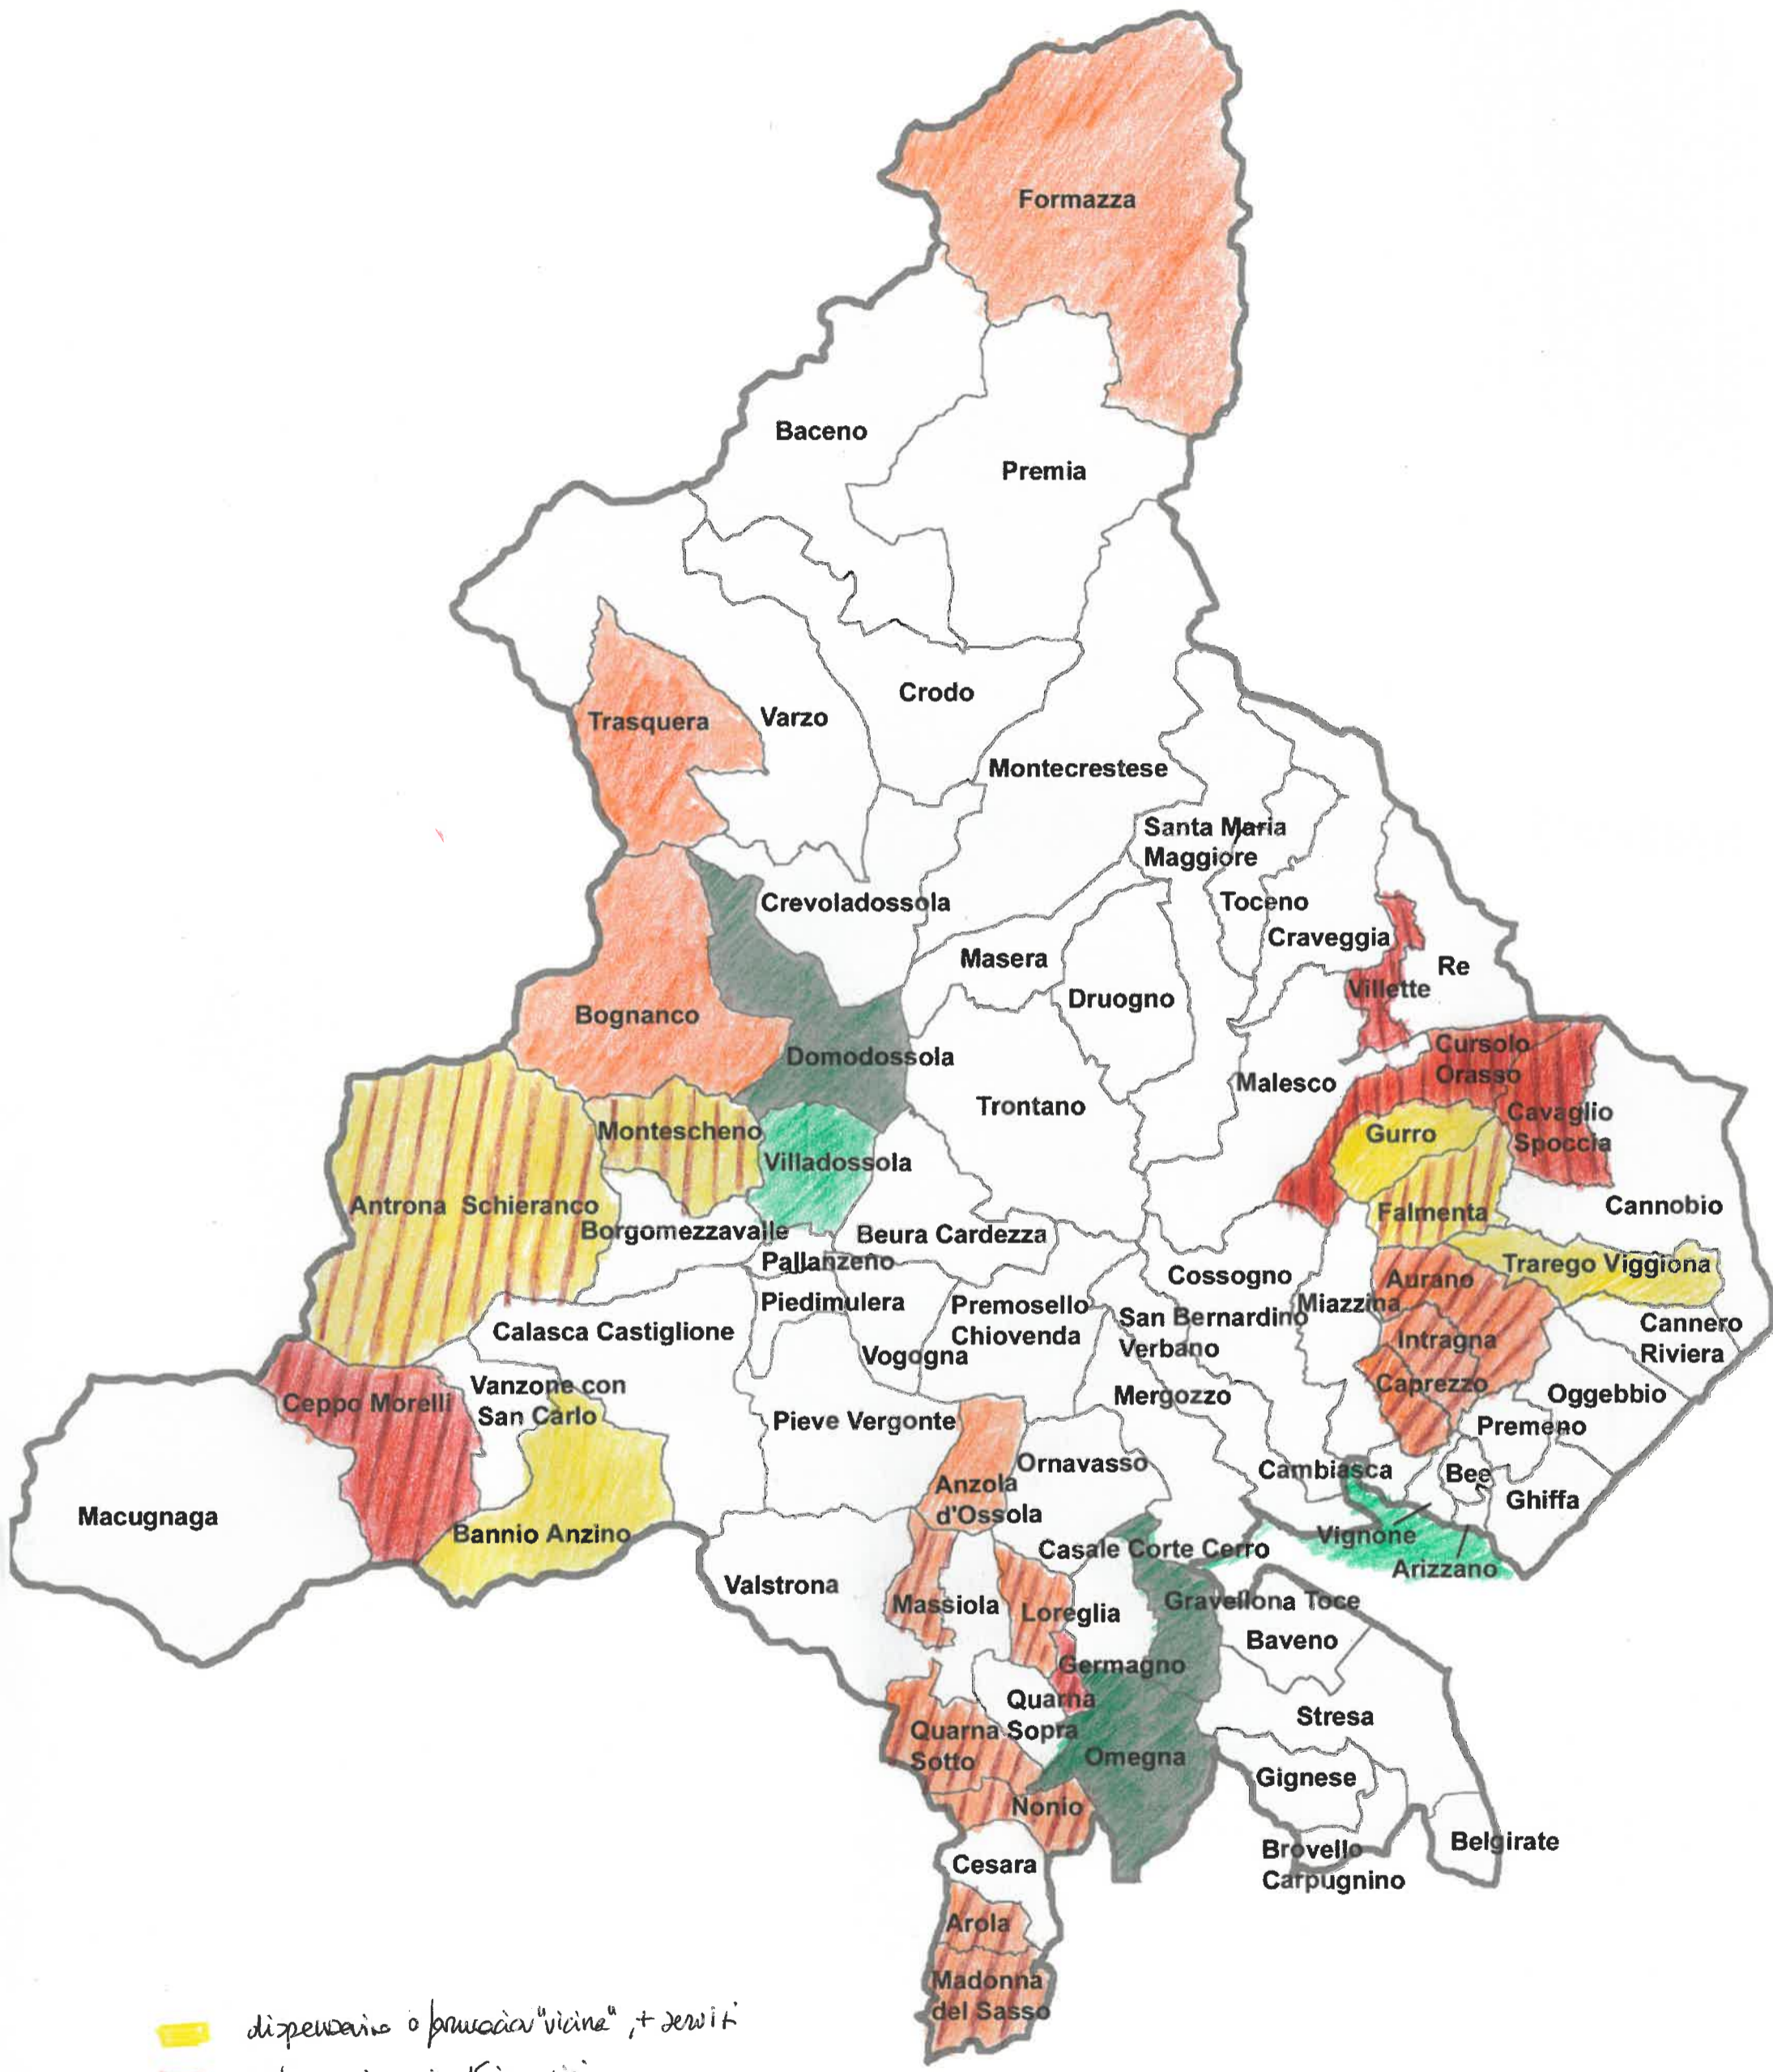

- dipendenza o provvida "vicina", + servizi
- no farmacie, si altri servizi
- no farmacie né altri servizi
- no rivendite monopoli
- comuni maggiormente serviti

Comune	Residenti	Densità per kmq	Numero Famiglie	ufficio postale	punto poste	farmacia	farmacia più vicina	parafarm	RSA ecc	RAF	monopoli	banca
Vercelli	46.552	583	22.367	7	21	15		5	5	4	41	20
Borgosesia	12.790	315,4	6.050	1	7	4		2	1		12	8
Santhià	8.611	161,5	3.828	1	3	2		2	1		9	4
Gattinara	8.052	240,1	3.624	1	4	3		1	3		9	5
Crescentino	7.867	162,9	3.453	1	3	2		1			5	4
Trino	7.216	102,2	3.188	1	3	3					7	4
Varallo	7.195	81,1	3.458	1	3	3			1		6	4
Serravalle Sesia	4.958	243,2	2.184	1	3	3			1		4	2
Cigliano	4.549	179,4	2.017	1	1	1		1	1		4	5
Livorno Ferraris	4.417	76	1.930	1	2	2			1		5	2
Quarona	4.129	258,4	1.867	1		1					4	2
Saluggia	4.033	127,4	1.892	1	2	1		1			3	3
Tronzano Vercellese	3.505	78,00	1.509	1	2	2			1		3	
Alice Castello	2.652	107,1	1.097	1	2	1			1		2	1
Borgo d'Ale	2.391	60,8	1.008	1	2	1			1		2	2
Roasio	2.352	83,6	1.036	1	1	1					3	
Borgo Vercelli	2.233	115	959	1		1					1	2
Valduggia	2.002	69,9	919	1	1	1			1		1	1
Bianzè	1.950	46,7	850	1	1	1			1		2	1
San Germano Vercellese	1.615	52,6	698	1	2	1			1		2	
Villata	1.582	110,1	709	1	1	1			1		2	1
Asigliano Vercellese	1.440	54,7	658	1	1	1			1		2	1
Moncrivello	1.414	70	650	1		1			3	2	1	
Pezzana	1.312	75,3	579	1		1					1	1
Palazzolo Vercellese	1.229	88,4	552	1	1	1					1	1
Stroppiana	1.220	67,3	557	1	1	1					2	1
Fontanetto Po	1.156	49,7	531	1	1	1					1	
Caresanablot	1.133	101,8	430	1		1			1		1	1
Caresana	1.098	46,3	477	1	1	1			1		1	
Desana	1.089	65,9	466	1		1			1		2	1
Rovasenda	961	32,8	423	1	1	1			1		1	
Arborio	895	38,6	429	1		1			1		1	2
Ghislarengo	885	70,7	410	1		1				1	1	
Buronzo	866	34,7	406	1		1					1	1
Lenta	849	44,7	386	1		1					0	1
Carisio	832	27,6	371	1		1					5	
Lozzolo	829	123,7	381	1	1	1					1	
Cellio	826	82,2	394	1		1					0	
Olcenengo	807	48,9	347	1		1			1		1	
Costanzana	775	36,7	360	1		1			1		1	
Motta de' Conti	759	64,2	375	1		1					0	
Tricerro	719	58,7	336	1		1					1	
Prarolo	710	61,4	294	1		1			1		2	
Ronsecco	576	23,4	257	1		1			1		1	1